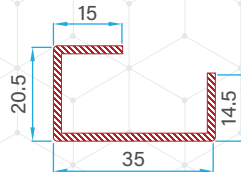

## REINFORCEMENTS

Frame Profile (P-55) Rein  
56016 - 10043

Sash/Mullion (P-55) Rein  
56016 - 15069