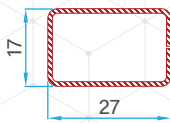

## REINFORCEMENTS

Frame Profile (P-55) Rein  
56016 - 10043

Sash/Mullion (P-55) Rein  
56016 - 15069